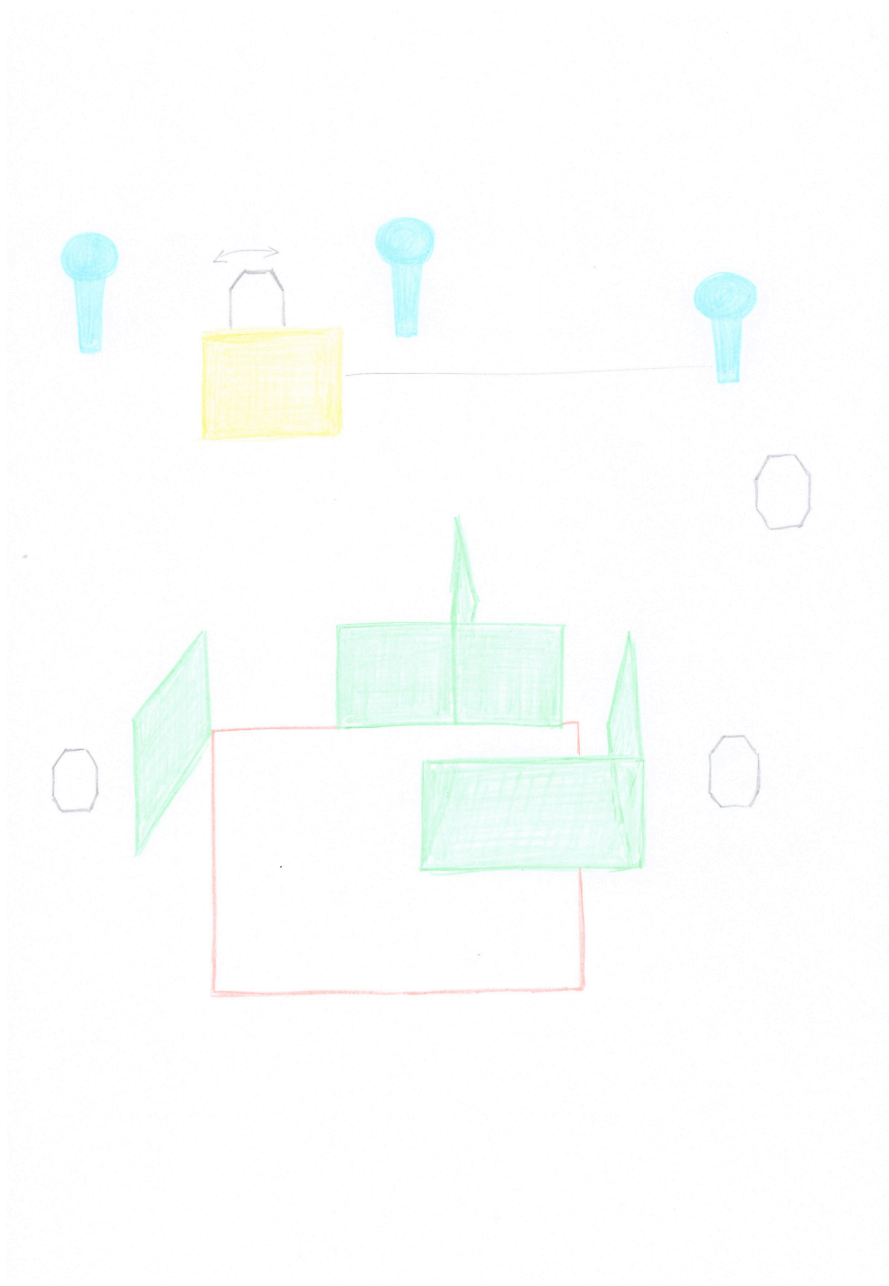

Stage 5

Terče:	4x IPSC, 3x Popper, několik NS
Min. počet ran:	11
Max.počet bodů:	55
Stav zbraně:	Nabitá v pouzdře.
Procedura:	Po zvukovém signálu řeší střelec volným stylem z vymezeného prostoru.
Bezpečné úhly:	Dle pravidel IPSC, horní úhel je omezen výškou valu.
Startovní pozice:	Kdekoliv ve vymezeném prostoru.