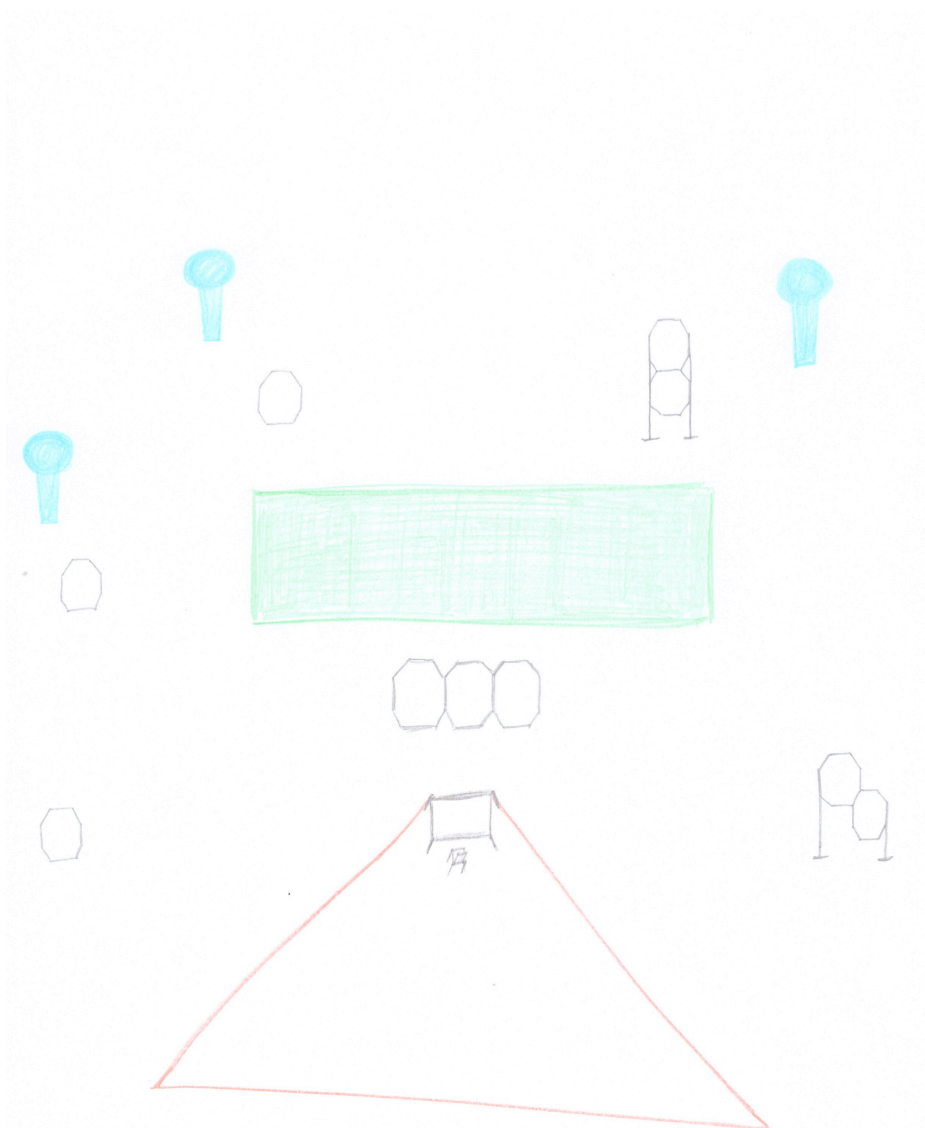

Stage 1

- Terče:** 15x IPSC, několik NS
- Min. počet ran:** 30
- Max.počet bodů:** 150
- Stav zbraně:** Nabitá v pouzdře.
- Procedura:** Po zvukovém signálu řeší střelec volným stylem z vymezeného prostoru.
- Bezpečné úhly:** Dle pravidel IPSC, horní úhel je omezen výškou valu.
- Startovní pozice:** Kdekoliv ve vymezeném prostoru.

Stage 2

Terče:	6x IPSC, 3x Popper, 2x Gong, několik NS
Min. počet ran:	17
Max.počet bodů:	85
Stav zbraně:	Nabitá v pouzdře.
Procedura:	Po zvukovém signálu řeší střelec volným stylem z vymezeného prostoru.
Bezpečné úhly:	Dle pravidel IPSC, horní úhel je omezen výškou valu.
Startovní pozice:	Kdekoliv ve vymezeném prostoru.

Stage 3

Terče:	10x IPSC, 3x Popper, několik NS
Min. počet ran:	23
Max.počet bodů:	115
Stav zbraně:	Leží na stole, zásobník ve zbrani.
Procedura:	Po zvukovém signálu řeší střelec volným stylem z vymezeného prostoru.
Bezpečné úhly:	Dle pravidel IPSC, horní úhel je omezen výškou valu.
Startovní pozice:	v sedě na židli.

Stage 4

- Terče:** 12x IPSC, 4x Popper, 2x Gong, několik NS
- Min. počet ran:** 30
- Max.počet bodů:** 150
- Stav zbraně:** Nabitá v pouzdře.
- Procedura:** Po zvukovém signálu řeší střelec volným stylem z vymezeného prostoru.
- Bezpečné úhly:** Dle pravidel IPSC, horní úhel je omezen výškou valu.
- Startovní pozice:** Pravá noha se dotýká modré značky.