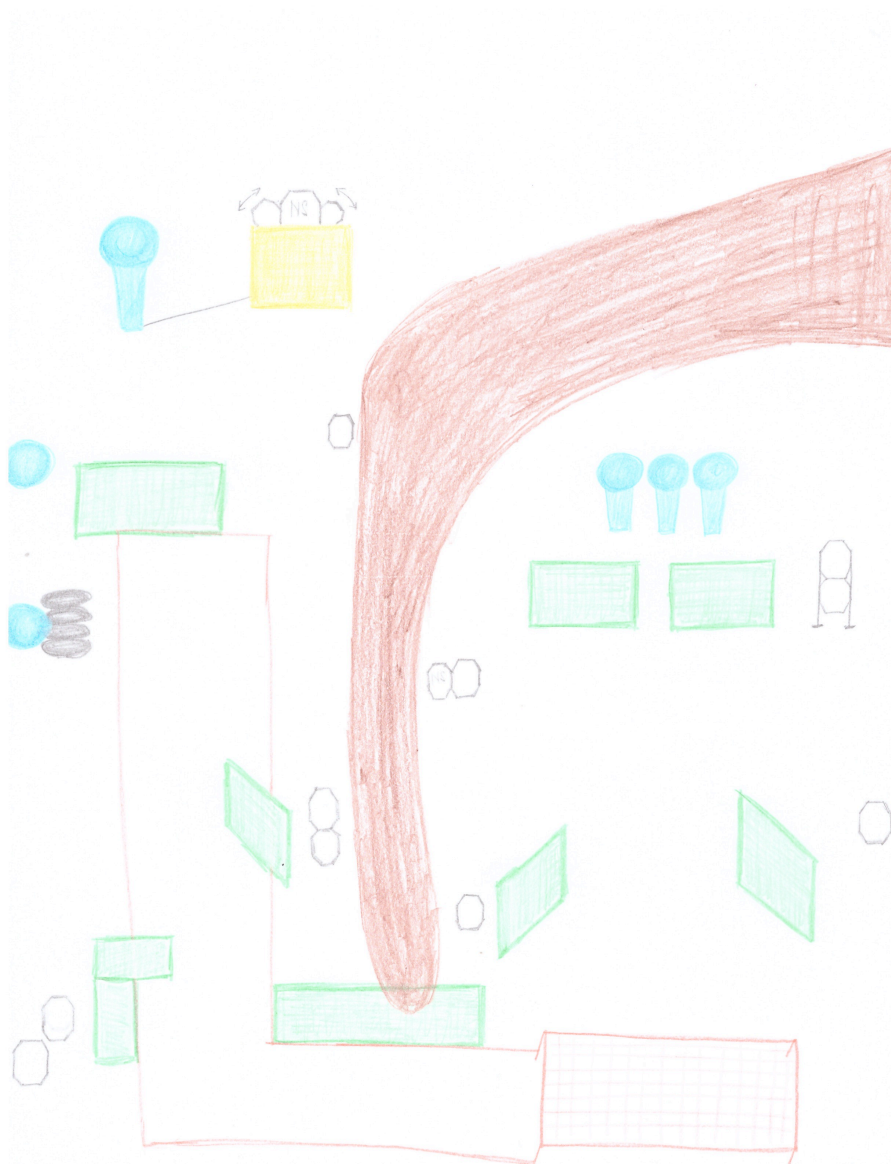

Stage 2

Terče:	6x IPSC, 3x Popper, 2x Gong, několik NS
Min. počet ran:	17
Max.počet bodů:	85
Stav zbraně:	Nabitá v pouzdře.
Procedura:	Po zvukovém signálu řeší střelec volným stylem z vymezeného prostoru.
Bezpečné úhly:	Dle pravidel IPSC, horní úhel je omezen výškou valu.
Startovní pozice:	Kdekoliv ve vymezeném prostoru.

Stage 3

Terče:	10x IPSC, 3x Popper, několik NS
Min. počet ran:	23
Max.počet bodů:	115
Stav zbraně:	Leží na stole, zásobník ve zbrani.
Procedura:	Po zvukovém signálu řeší střelec volným stylem z vymezeného prostoru.
Bezpečné úhly:	Dle pravidel IPSC, horní úhel je omezen výškou valu.
Startovní pozice:	v sedě na židli.

Stage 4

- Terče:** 12x IPSC, 4x Popper, 2x Gong, několik NS
- Min. počet ran:** 30
- Max.počet bodů:** 150
- Stav zbraně:** Nabitá v pouzdře.
- Procedura:** Po zvukovém signálu řeší střelec volným stylem z vymezeného prostoru.
- Bezpečné úhly:** Dle pravidel IPSC, horní úhel je omezen výškou valu.
- Startovní pozice:** Pravá noha se dotýká modré značky.